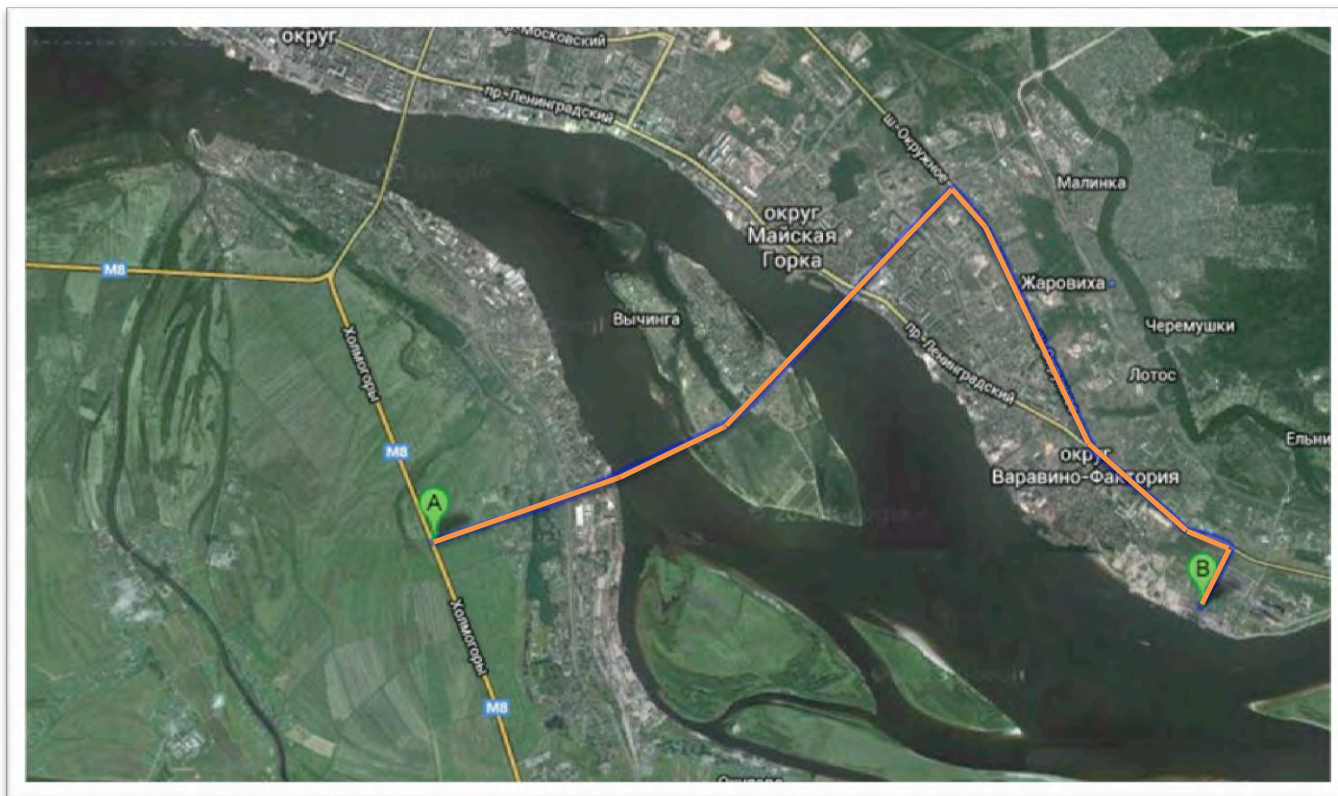

# Схема проезда на склад ООО «Полар Транс»

От развилки на шоссе «Москва – Архангельск» (трасса М 8)

1. Двигаясь по трассе М8 в сторону Архангельска в точке «А» поверните направо.
2. После проезда через мост, двигайтесь прямо, до выезда на «Т» образный перекресток, на «Т» образном перекрестке поверните направо.
3. Двигайтесь прямо до пересечения с проспектом Ленинградский. На указанном перекрестке поверните налево.
4. Далее, двигайтесь прямо, через примерно 1,7 км поверните направо.
5. Двигайтесь прямо, до проходной ЦГР «Жаровиха»
6. Далее следуйте от проходной к складу ООО «Полар Транс»

1. Двигаясь по трассе М8 в сторону Архангельска в точке «А» поверните направо.

2. После проезда через мост, двигайтесь прямо, до выезда на «Т» образный перекресток, на «Т» образном перекрестке поверните направо.

3. Двигайтесь прямо до пересечения с проспектом Ленинградский. На указанном перекрестке поверните налево.

4. Далее, двигайтесь прямо, через примерно 1,7 км поверните направо.

5. Двигайтесь прямо, до проходной ЦГР «Жаровиха»