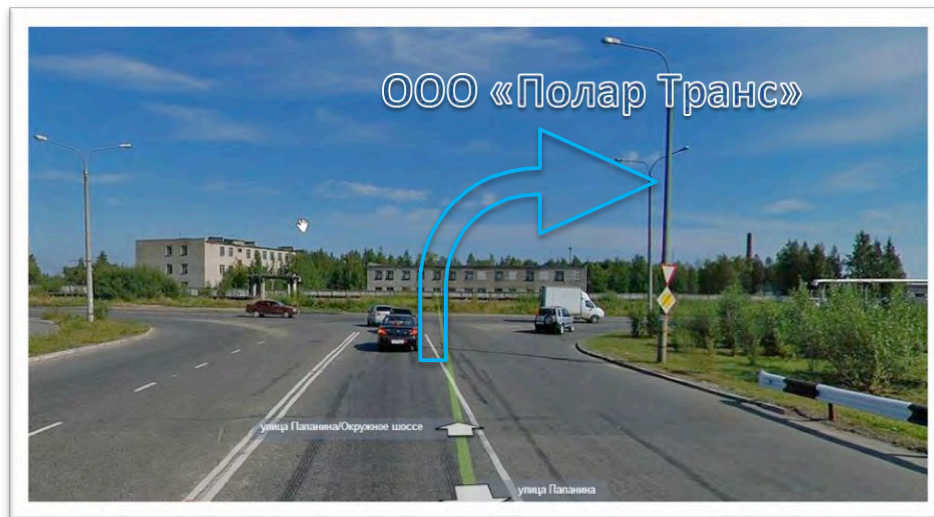

# Схема проезда на склад ООО «Полар Транс»

От развилки на шоссе «Москва – Архангельск» (трасса М 8)

1. Двигаясь по трассе М8 в сторону Архангельска в точке «А» поверните направо.
2. После проезда через мост, двигайтесь прямо, до выезда на «Т» образный перекресток, на «Т» образном перекрестке поверните направо.
3. Двигайтесь прямо до пересечения с проспектом Ленинградский. На указанном перекрестке поверните налево.
4. Далее, двигайтесь прямо, через примерно 1,7 км поверните направо.
5. Двигайтесь прямо, до проходной ЦГР «Жаровиха»
6. Далее следуйте от проходной к складу ООО «Полар Транс»

1. Двигаясь по трассе М8 в сторону Архангельска в точке «А» поверните направо.

2. После проезда через мост, двигайтесь прямо, до выезда на «Т» образный перекресток, на «Т» образном перекрестке поверните направо.

3. Двигайтесь прямо до пересечения с проспектом Ленинградский. На указанном перекрестке поверните налево.

4. Далее, двигайтесь прямо, через примерно 1,7 км поверните направо.

5. Двигайтесь прямо, до проходной ЦГР «Жаровиха»