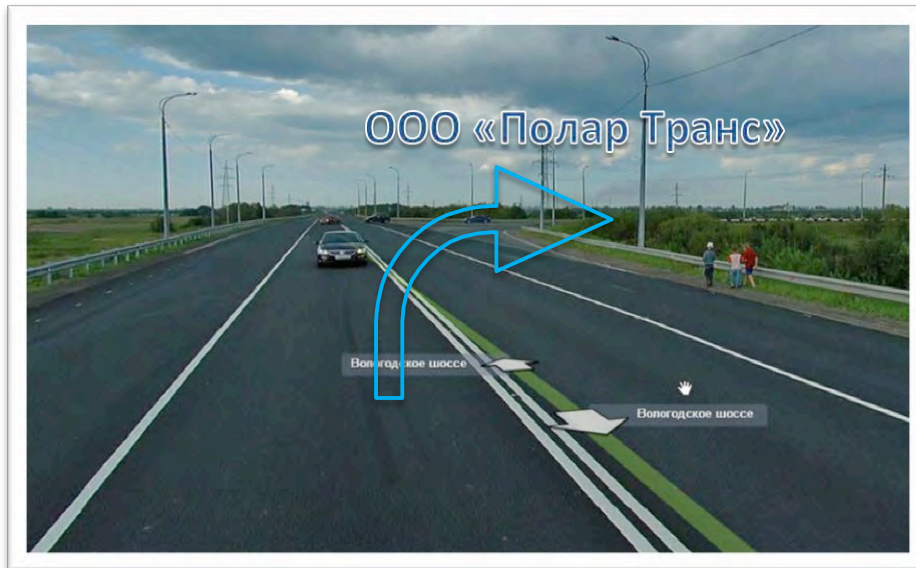

# Схема проезда на склад ООО «Полар Транс»

От развилки на шоссе «Москва – Архангельск» (трасса М 8)

1. Двигаясь по трассе М8 в сторону Архангельска в точке «А» поверните направо.
2. После проезда через мост, двигайтесь прямо, до выезда на «Т» образный перекресток, на «Т» образном перекрестке поверните направо.
3. Двигайтесь прямо до пересечения с проспектом Ленинградский. На указанном перекрестке поверните налево.
4. Далее, двигайтесь прямо, через примерно 1,7 км поверните направо.
5. Двигайтесь прямо, до проходной ЦГР «Жаровиха»
6. Далее следуйте от проходной к складу ООО «Полар Транс»

1. Двигаясь по трассе М8 в сторону Архангельска в точке «А» поверните направо.

2. После проезда через мост, двигайтесь прямо, до выезда на «Т» образный перекресток, на «Т» образном перекрестке поверните направо.

3. Двигайтесь прямо до пересечения с проспектом Ленинградский. На указанном перекрестке поверните налево.

4. Далее, двигайтесь прямо, через примерно 1,7 км поверните направо.

5. Двигайтесь прямо, до проходной ЦГР «Жаровиха»