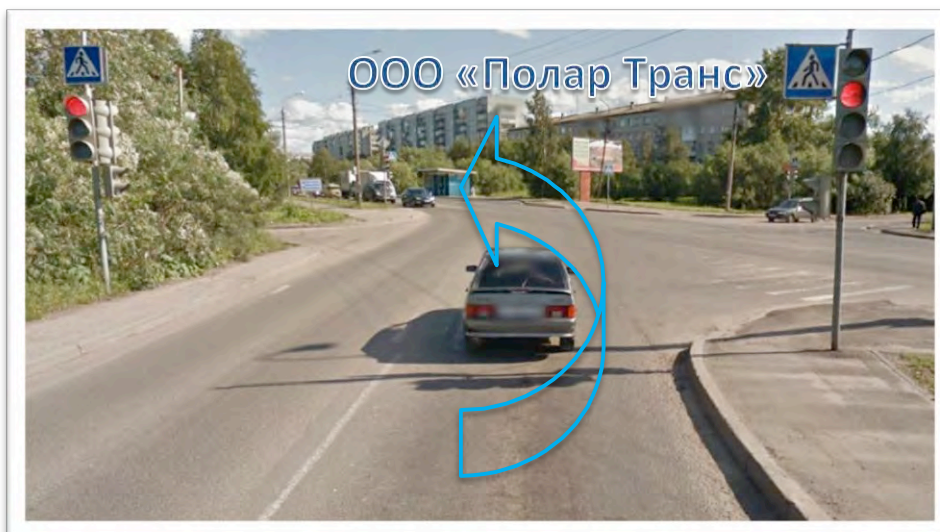

# Схема проезда на склад ООО «Полар Транс»

От развилки на шоссе «Москва – Архангельск» (трасса М 8)

1. Двигаясь по трассе М8 в сторону Архангельска в точке «А» поверните направо.
2. После проезда через мост, двигайтесь прямо, до выезда на «Т» образный перекресток, на «Т» образном перекрестке поверните направо.
3. Двигайтесь прямо до пересечения с проспектом Ленинградский. На указанном перекрестке поверните налево.
4. Далее, двигайтесь прямо, через примерно 1,7 км поверните направо.
5. Двигайтесь прямо, до проходной ЦГР «Жаровиха»
6. Далее следуйте от проходной к складу ООО «Полар Транс»

1. Двигаясь по трассе М8 в сторону Архангельска в точке «А» поверните направо.

2. После проезда через мост, двигайтесь прямо, до выезда на «Т» образный перекресток, на «Т» образном перекрестке поверните направо.

3. Двигайтесь прямо до пересечения с проспектом Ленинградский. На указанном перекрестке поверните налево.

4. Далее, двигайтесь прямо, через примерно 1,7 км поверните направо.

5. Двигайтесь прямо, до проходной ЦГР «Жаровиха»